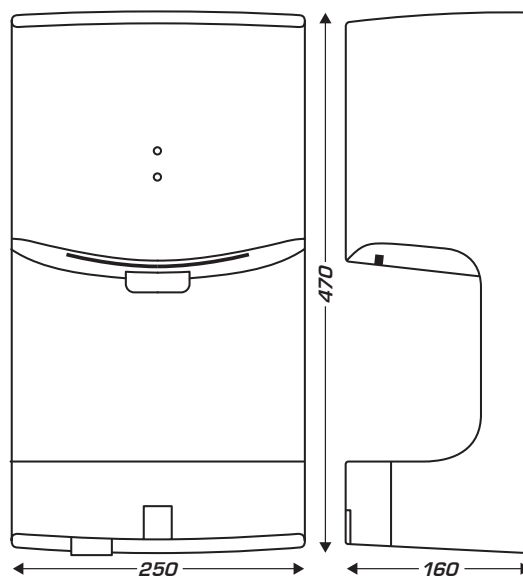

ÉLECTRICITÉ

Alimentation	220/240 V - 50Hz
Puissance nominale avec résistance chauffante	1400 W
Puissance nominale sans résistance chauffante	600 W
Type de moteur	Brush
Durée de vie du moteur	700 h
Durée de vie en nombre de séchages	126 000
Isolation électrique	Classe II
Indice IP	24
Indice IK	10
Sécurité électrique en cas de dysfonctionnement	Oui
Bouton ON/OFF	Non

PERFORMANCE

Temps de séchage	15 à 20 sec
Débit de sortie d'air	110 m³/h
Variation de la vitesse	Non
Température de sortie d'air	50°
Niveau sonore	77 dB
Type de détection	Infrarouge

COMPOSITION

Matériau du capot	ABS
Coloris	Blanc / Gris métal
Anti-vandalisme	Oui
Traitement antibactérien	Non
Bac de récupération d'eau / Contenance	Oui / 800 mL
Evacuation directe possible	Non
Eclairage de la zone de séchage	Oui
Résistance chauffante	Activable automatiquement
Air filtré	Oui
Type de filtre	Antipoussière

LOGISTIQUE

Poids net	4.000 kg
Poids emballé	5.250 kg
Unité logistique	4
Code douanier	8516330000
Gencod - Gris métal	3324120006849
Gencod - Blanc	3324120007075

DESSINS TECHNIQUES

HAUTEUR D'INSTALLATION

Distance entre le sol et le bas de l'appareil en cm

- Homme : 100
- Femme : 95
- Personne à mobilité réduite : 75