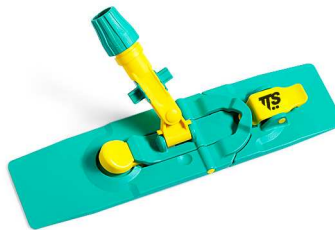

### SUPPORT DE LAVAGE A PLAT BLIK

Réf. 2200000877Y	40x11cm	515g
Réf. 2200000876Y	50x13cm	850g

#### Description

Support de lavage à plat pour frange à poches  
 Avec système block, blocage de l'articulation  
 Fermeture automatique et ouverture au pied ce qui permet de tremper et laver la frange sans manipulation physique

L'accroche jaune facilite la fixation et le changement des franges de désinfection à poches