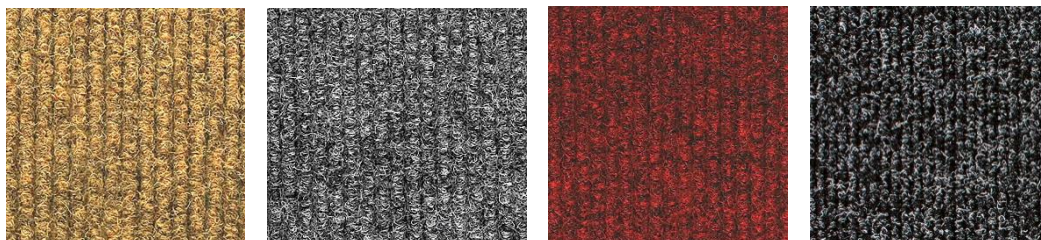

tapis benoît

Corridor

Composition :	Velours : polypropylène / Semelle : résine acrylique
Usage :	Intérieur et extérieur abrité / Commercial
Conseils :	Entretien facile : aspirateur, injection-extraction,...
Classement feu :	Cfl-S1
Hauteur de fibre :	+/- 5 mm
Hauteur totale :	+/- 8 mm
Poids de fibre :	900 g/m ²
Poids total :	1300 g/m ²
Coloris :	Beige / Gris clair / Rouge / Anthracite
Dimensions :	<ul style="list-style-type: none">• Rouleau : 200 cm de large et environ 25 m de long• Coupe