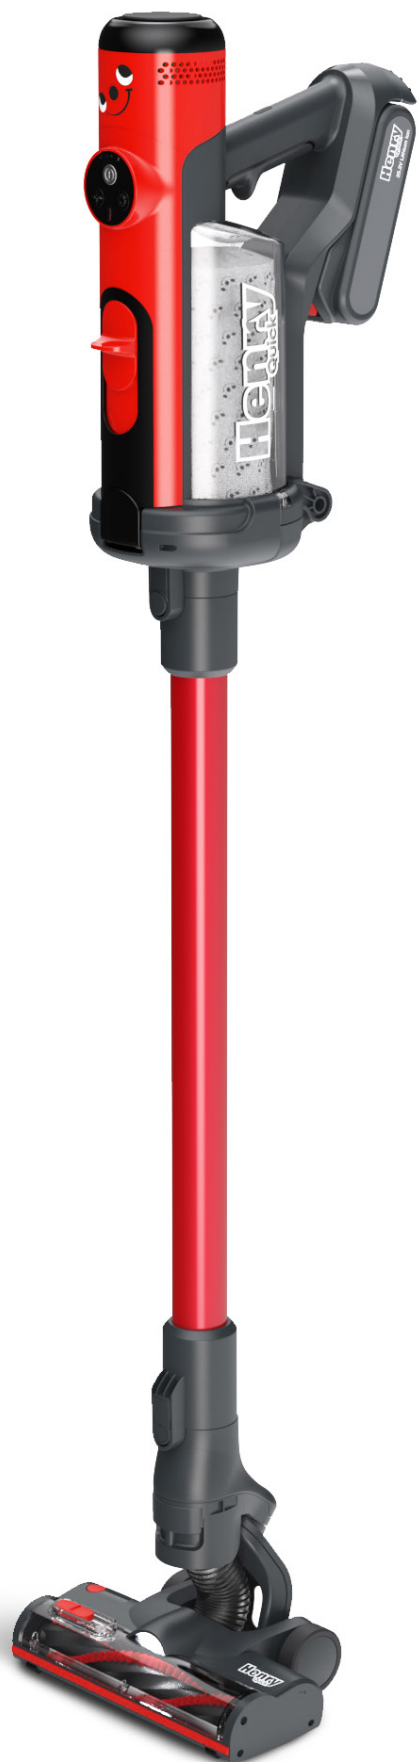

### HENRY QUICK

#### ACCESSOIRES INCLUS

Batterie

**913928**

Chargeur de batterie

**915243**

Kit de brosses

**915358**

Socle mural

**915351**

Poignée ergonomique

**915353**

Canne rouge

**915354**

Tête de brosse rouge

**914303**

Pack accessoires suceur & outil combiné 2 en 1