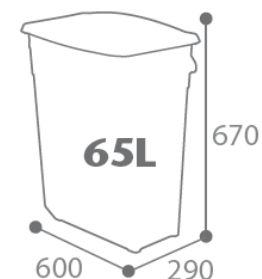

Espace d'utilisation : Tri Sélectif – poubelle intérieure

La poubelle de tri mobile MOVATRI GREEN est idéale pour les espaces intérieurs.

Composants :

- ❖ Polypropylène recyclé
- ❖ Roues lisses
- ❖ Couvercle plein amovible
- ❖ 2 poignées de transport intégrées
- ❖ Accessoire : Lot de 2 plaques autocollantes tri sélectif (REF : 50313)

Dimensions :

Sans emballage:

Poids : 2.730 kg

Volume : 0.112m³

Dim. (L*I*H): 600*290*670

Avec emballage:

- Poids: 4.020 kg

- Volume: 0.112m³

- Dim(L*I*H) : 600*290*645

Nomenclature douanière : 39 24 90 00

Gencod : 3019920555016

Avantages :

- ❖ Grande maniabilité
- ❖ Légèreté
- ❖ Idéale pour le tri sélectif

Palettisation :

Quantité	8
Hauteur (en m)	1.44
Nombre produit/couche	2
Nombre de couches/palette	4
Format palette (en mm)	1200/800
Poids (en kg)	42.16