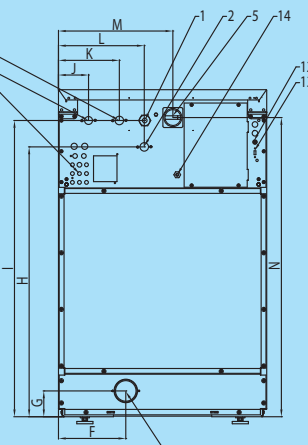

ÉCRAN TACTILE
INTUITIF

LARGE OUVERTURE
DE PORTE

FAIBLE
CONSOMMATION
D'EAU ET ÉNERGIE

GET AHEAD IN LAUNDRY

TYPE		FX180	FX240	FX280
TAMBOUR				
Capacité maximale 1:9	kg	20	27	32
Capacité 1:10	kg	18	24	28
Volume	litres	180	240	280
Diamètre	mm	750	750	750
VITESSE ROTATION				
Lavage	tr/min	42	42	42
Essorage	tr/min	980	980	915
FACTEUR G				
		400	400	350
CHAUFFAGE				
Electrique (standard)	kW	12 / 18	18	18 / 21,9
Vapeur	bar	1-8	1-8	1-8
Sans chauffage (eau chaude)	°C	90	90	90
Niveau acoustique	dB (A)	< 65	< 65	< 65
Connexion eau	Pouce	3/4"	3/4"	3/4"
Pression eau admissible	kPa	100-800	100-800	100-800
Pression eau recyclage	kPa	300-500	300-500	300-500
Débit arrivée eau	l/min	20	20	20-50
Vanne de vidange	ext Ø mm	76	76	76
Débit évacuation eau	l/min	210	210	210
Connexion vapeur	Pouce	1/2"	1/2"	1/2"
Pression vapeur admissible	kPa	100-800	100-800	100-800
DIMENSIONS				
H×L×P	mm	1430×970×970	1430×970×1105	1430×970×1185
Poids net	kg	380	430	495
DONNÉES DE TRANSPORT				
Emballé H×L×P	mm	1550×1025×1015	1550×1025×1150	1550×1025×1225
Poids brut	kg	395	450	515

Façade

Coté gauche

Arrière

- 1 Raccordement électrique
- 2 Arrivée eau chaude
- 3 Arrivée eau froide dure
- 4 Arrivée eau froide douce
- 5 Interrupteur général
- 6 Connexions produits liquides
- 7 Vidange
- 8 Bac à produit
- 9 Panneau de commande
- 10 Bouton Arrêt d'urgence
- 11 Poignée de porte ouverture Ø 460mm
- 12 Fusibles
- 13 Port USB et RS485
- 14 Raccordement électrique pompes à produits liquides

DIMENSIONS

	A	B	C	D	E	F	G	H	I	J	K	L	M	N	O
FX180	970	970	1430	906	477	270	108,5	1215	1297,5	102,5	208	293	610	1315	24
FX240	970	1105	1430	1041	477	270	108,5	1215	1297,5	102,5	208	293	610	1315	24
FX280	970	1185	1430	1116	477	270	108,5	1215	1305	102,5	208	293	610	1315	24
	Largeur	Prof	Hauteur												