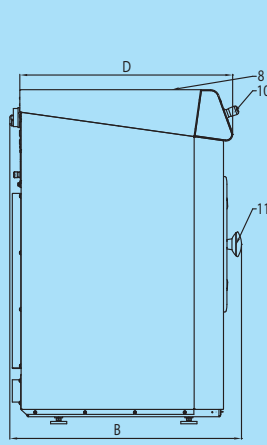

ÉCRAN TACTILE
INTUITIF

LARGE OUVERTURE
DE PORTE

FAIBLE
CONSOMMATION
D'EAU ET ÉNERGIE

GET AHEAD IN LAUNDRY

TYPE		FX180	FX240	FX280
TAMBOUR				
Capacité maximale 1:9	kg	20	27	32
Capacité 1:10	kg	18	24	28
Volume	litres	180	240	280
Diamètre	mm	750	750	750
VITESSE ROTATION				
Lavage	tr/min	42	42	42
Essorage	tr/min	980	980	915
FACTEUR G				
		400	400	350
CHAUFFAGE				
Electrique (standard)	kW	12 / 18	18	18 / 21,9
Vapeur	bar	1-8	1-8	1-8
Sans chauffage (eau chaude)	°C	90	90	90
Niveau acoustique	dB (A)	< 65	< 65	< 65
Connexion eau	Pouce	3/4"	3/4"	3/4"
Pression eau admissible	kPa	100-800	100-800	100-800
Pression eau recyclage	kPa	300-500	300-500	300-500
Débit arrivée eau	l/min	20	20	20-50
Vanne de vidange	ext Ø mm	76	76	76
Débit évacuation eau	l/min	210	210	210
Connexion vapeur	Pouce	1/2"	1/2"	1/2"
Pression vapeur admissible	kPa	100-800	100-800	100-800
DIMENSIONS				
H×L×P	mm	1430×970×970	1430×970×1105	1430×970×1185
Poids net	kg	380	430	495
DONNÉES DE TRANSPORT				
Emballé H×L×P	mm	1550×1025×1015	1550×1025×1150	1550×1025×1225
Poids brut	kg	395	450	515

Façade

Coté gauche

Arrière

- 1 Raccordement électrique
- 2 Arrivée eau chaude
- 3 Arrivée eau froide dure
- 4 Arrivée eau froide douce
- 5 Interrupteur général
- 6 Connexions produits liquides
- 7 Vidange
- 8 Bac à produit
- 9 Panneau de commande
- 10 Bouton Arrêt d'urgence
- 11 Poignée de porte ouverture Ø 460mm
- 12 Fusibles
- 13 Port USB et RS485
- 14 Raccordement électrique pompes à produits liquides

DIMENSIONS

	A	B	C	D	E	F	G	H	I	J	K	L	M	N	O
FX180	970	970	1430	906	477	270	108,5	1215	1297,5	102,5	208	293	610	1315	24
FX240	970	1105	1430	1041	477	270	108,5	1215	1297,5	102,5	208	293	610	1315	24
FX280	970	1185	1430	1116	477	270	108,5	1215	1305	102,5	208	293	610	1315	24
	Largeur	Prof	Hauteur												