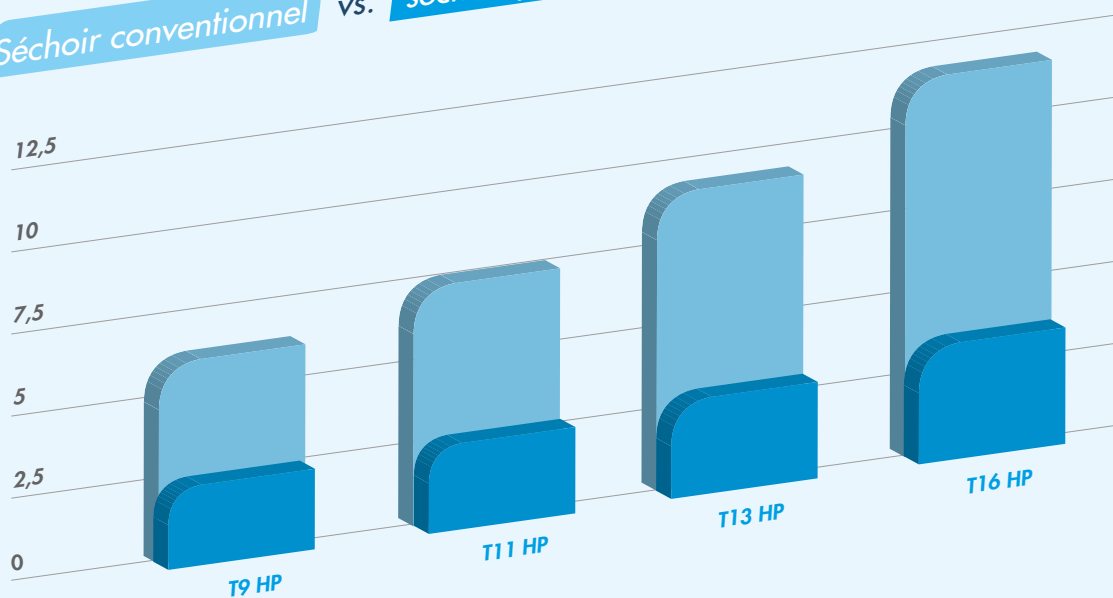

TYPE		T9 HP	T11 HP	T13 HP	T16 HP
CAPACITÉ					
Capacité tambour	kg/lb	9/20	11/24	13/27	16/35
Volume tambour	l	195	250	285	345
Diamètre du tambour	mm	Ø 760	Ø 760	Ø 760	Ø 760
EVAPORATION MOYENNE					
	g/min	122	126	120	120
MOTEURS					
Soufflerie	kW	0,20	0,20	0,20	0,20
Entraînement	kW	0,25	0,25	0,25	0,25
POMPE À CHALEUR					
Tension électrique		3x380-415V 50Hz +N			
Puissance électrique	kW	2,9	2,9	2,9	2,9
PROGRAMMATEUR					
Easy control - antivandalisme		Standard	Standard	Standard	Standard
Full control		Disponible	Disponible	Disponible	Disponible
DIMENSIONS					
HxLxP	mm	1465x795x1275	1680x795x1525	1680x795x1615	1680x795x1735
Poids net	kg	290	350	360	375
DONNÉES DE TRANSPORT					
Emballé HxLxP	mm	1570x880x1335	1785x855x1540	1785x855x1635	1785x855x1750
Poids brut	kg	305	385	400	400

Séchoir conventionnel vs. séchoir pompe à chaleur

Consommation d'énergie à charge et taux humidité identiques (kWh)

DÉCOUVREZ
LA VIDÉO SUR
LES T HP
www.bit.ly/videoevo4

La société Alliance Laundry Systems se réserve le droit de modifier à tout moment et sans avis préalable des données et des caractéristiques des machines reprises dans ce catalogue. Les détails et photos ne sont donnés qu'à titre indicatif et sans engagement de notre part.

www.primuslaundry.com