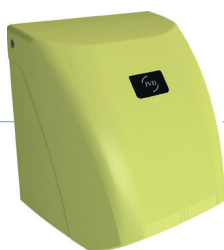

# ZEPHYR

## SÈCHE-MAINS AIR CHAUD

REF 8 11 1403  
Zephyr automatique  
rouge

REF 8 11 1400  
Zephyr automatique  
noir

REF 8 11 1462  
Zephyr automatique  
vert fluo

REF 8 11 1401  
Zephyr automatique  
blanc

REF 8 11 1404  
Zephyr automatique  
bleu clair

REF 8 11 1402  
Zephyr automatique  
bleu