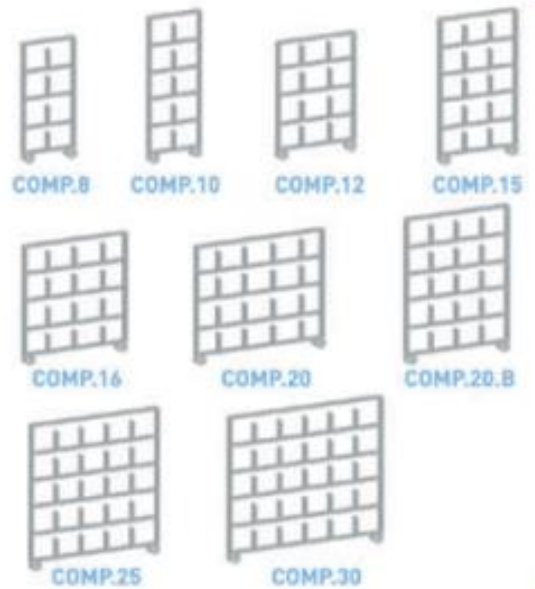

## CHARIOT CASIER

- Séparation amovible
- 4 roues pivotantes dont 2 à frein Ø 125 mm en caoutchouc
- 1 porte-étiquette par casier sur 1 côté

### Options possibles :

- Housse
- Etagère
- Penderie
- Poignée

2 cotés

3 cotés