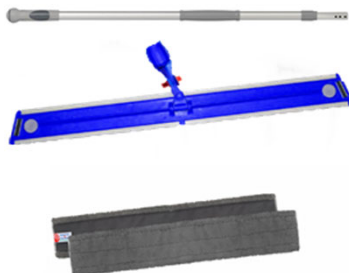

KIT BALAYGE GRANDE SURFACE Spécifique LYCEE GUSTAVE EIFFEL

RÉF.	NOTE	COLORIS	POIDS	COND.	DIMENSIONS (cm)
0799KITBGSLGE			12,00Kgs	1	

DESCRIPTIF

- 1 manche télescopique 102-184cm
- 1 support semelle scratch 80cm avec blocage de l'articulation
- 1 bandeau de balayage SMART FUR GREY 87cm