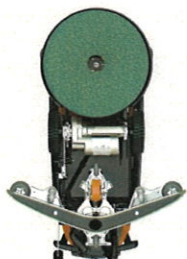

### Efficacité incomparable et une productivité inégalée Grande autonomie de batterie

La nouvelle fonction IntelliScrub permet de régler dynamiquement la pression de brosseage, ce qui prolonge de plus de 40% l'autonomie de la batterie. Cette fonctionnalité est standard sur toutes les autolaveuses à conducteur marchant ULTIMAXX et fournit les meilleurs résultats du marché.