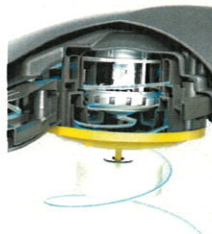

Construites pour durer dans nos laboratoires Suisses Puissance ultime, silence inégalé

La gamme TASKI ULTIMAXX comprend la technologie murmure TASKI brevetée. Ce système unique de circulation d'air garantit une aspiration optimisée et une absorption immédiate du bruit. Grâce à notre technologie de pointe unique, le fonctionnement est extrêmement silencieux, 63 db (A) et peut descendre jusqu'à 60 db (A) avec le mode éco. Egalement disponible avec filtration HEPA.