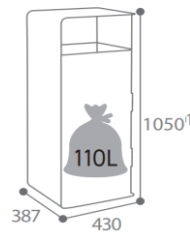

La corbeille ARTRI à poser ou fixer 110L est idéale pour le tri des déchets dans les environnements extérieurs.

Univers : TRI SELECTIF | CORBEILLE EXTERIEURE

Couleur : GRIS MANGANESE / JAUNE 1021

Garantie 2 ans

**FIXATION AU SOL**

Rond - 3 points  
Côte X : 210mm  
Diamètre passage de vis : 12mm

Gencod : 3019920549299  
Nomenclature douanière : 73269098

**Caractéristiques :**

- Acier traité anticorrosion et poudré anti-UV
- 1 porte en façade et 2 façades ajourées
- Charnières en aluminium rivetées : porte indégondable
- Système de verrouillage avec serrure à clé triangulaire
- Maintien du sac par une ceinture élastique
- 2 façades transparentes en polycarbonate
- Plaque anti-nuisibles fournie à installer au fond de la corbeille

Dimensions sans emballage	
Poids :	37,2 kg
Dim. (L*I*H) :	387,00 x 430,00 x 1 050,00 mm
Dimensions avec emballage	
Poids :	38 kg
Dim. (L*I*H) :	450,00 x 450,00 x 1 065,00 mm
Volume :	0,216 m3

Palettisation	
Quantité	4
Hauteur en (cm)	121,00
Nb produits/couche	4
Nb couches/palette	1
Format palette (cm)	120 x 100
Poids (en kg)	162,00