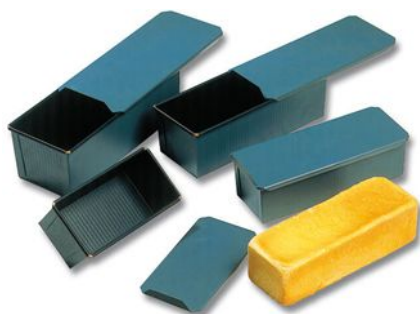

**FICHE TECHNIQUE**Matériau(x) :

ACIER ANTI-ADHERENT

Pays d'origine :

FRANCE

Code douane :

7323990090

Marque :

EXOPAN

**DESCRIPTIF PRODUIT**

- ✓ Fabriqué en France par MATFER BOURGEAT
- ✓ Revêtement anti adhésif pour une cuisson homogène sans graissage, démoulage facile. Un léger graissage lors des premières utilisations
- ✓ Passe au four jusqu'à +230°C pour une coloration rapide
- ✓ Passe au lave-vaisselle, inoxydable
- ✓ Aluminium épais revêtu PTFE multicouches
- ✓ Vendu avec couvercle
- ✓ Croûte aspect gaufré

**DONNEES COMMERCIALES**Unité de Vente :

1

Mini de commande :

1

**DIMENSIONS PRODUIT**

	<i>Variante Commerciale VC 1 (=VL01)</i>	<i>Variante Commerciale VC-1</i>	<i>Variante Commerciale VC-2</i>
<u>Désignation</u>	Matfer moule à pain de mie avec couvercle exopan 800 g 27 cm		
Contient		de VC-1	de VC-2
Hauteur	90 mm		
Longueur Totale	270 mm		
Largeur	100 mm		
Volume			
Poids Net			
Poids Brut			
Code à Barres			

**CARACTERISTIQUES PRODUIT**

Couleur	Noir	Longueur utile	270 mm
Longueur inférieure	265 mm	Largeur inférieure	95 mm
Température d'utilisation Maximale	230 °C	Poids de pâtes	800 g