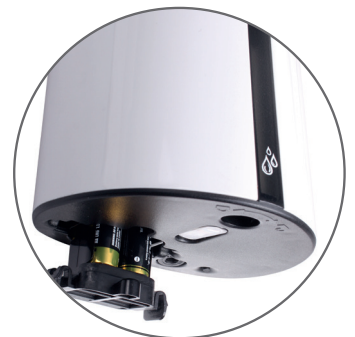

Alimentation 4 piles

ROSSIGNOL®

PRO

Route de Saint Cénéry - 53150 MONTSÛRS - FRANCE
Tél. +33 (0)2 43 01 55 55 • Fax +33 (0)2 43 01 55 06
contact@rossignol.fr

www.rossignol.fr

Votre Distributeur-Conseil