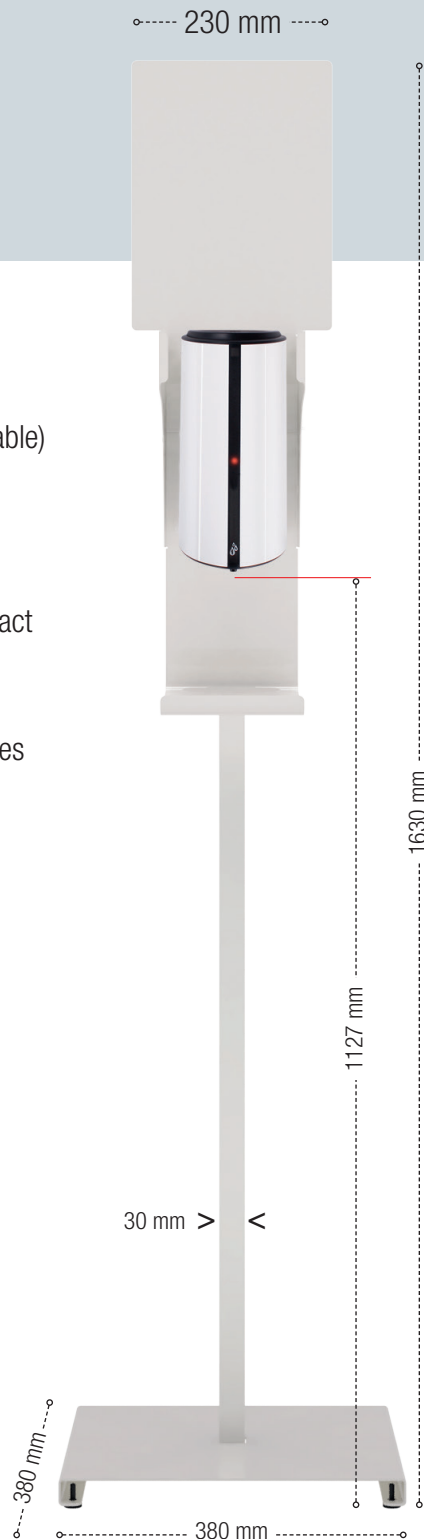

CARACTÉRISTIQUES TECHNIQUES

Totem

- Acier traité primaire anticorrosion
- Acier poudré anti-UV
- Plaque signalétique neutre (personnalisable)

Distributeur de gel

- ABS blanc
- Contenance : 0,85 L
- Type de détection : Infrarouge sans contact
- Débit réglable : 0,5-2,5 ml
- Alimentation 4 piles LR6 (non fournies)
- Compatible avec les gels hydroalcooliques (sauf microbilles)

Garantie 2 ans

- ☐ Réf. 52515 - Blanc RAL 9016
- ☒ Réf. 52516 - Gris manganèse
- ☐ Réf. 52517 - Vert jaune RAL 6018

Plaque signalétique neutre (personnalisable en option)