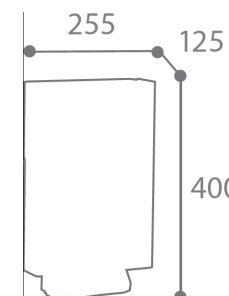

Dimensions :

Sans emballage:

Poids : 3.30kg

Volume : 0.016m³

Dim. (L*I*H): 255*125*400

Avec emballage:

Poids: 4.35kg

Volume: 0.016m³

Dim (L*I*H): 265*140*420

Nomenclature douanière : 73 23 99 00

Gencod : 3019920599126

Avantages :

- ❖ Robustesse et bonne tenue à la corrosion
- ❖ Autonomie pour 2 rouleaux de 200 sacs
- ❖ Maintenance facilitée

Palettisation :

Quantité	78
Hauteur (en m)	1.74
Nombre produit/couche	13
Nombre de couches/palette	6
Format palette (en mm)	1200/800
Poids (en kg)	355

Couleur : Vert mousse