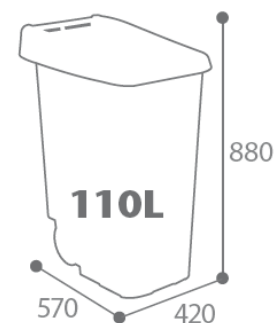

Dimensions :

Sans emballage:

Poids : 3.8 kg

Volume : 0.002m³

Dim. (L*I*H) : 420*570*880

- Avec emballage:

- Poids: 8.74kg

- Volume: 0.003m³

- Dim(L*I*H) : 430*580*880

Nomenclature douanière : 39 24 90 00

Gencod : 3019920561949

Avantages :

- ❖ Grande maniabilité
- ❖ Légèreté
- ❖ Idéale pour le tri sélectif

Palettisation :

Quantité	6
Hauteur (en m)	1.03
Nombre produit/couche	1x4 + 1x2
Nombre de couches/palette	
Format palette (en mm)	1200/800
Poids (en kg)	60.4