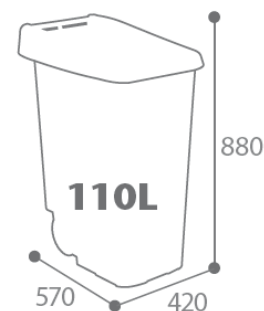

Dimensions :

Sans emballage:

Poids : 3.8 kg

Volume : 0.002m³

Dim. (L*I*H) : 420*570*880

- Avec emballage:

- Poids: 8.74kg

- Volume: 0.003m³

- Dim(L*I*H) : 430*580*880

Nomenclature douanière : 39 24 90 00

Gencod : 3019920561925

Avantages :

- ❖ Grande maniabilité
- ❖ Légèreté
- ❖ Idéale pour le tri sélectif

Palettisation :

Quantité	6
Hauteur (en m)	1.03
Nombre produit/couche	1x4 + 1x2
Nombre de couches/palette	
Format palette (en mm)	1200/800
Poids (en kg)	60.4