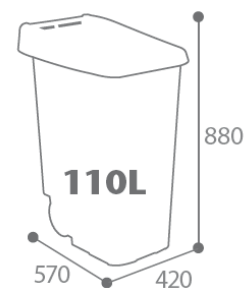

Dimensions :

Sans emballage:

Poids : 3.8 kg

Volume : 0.002m³

Dim. (L*I*H) : 420*570*880

Avec emballage:

- Poids: 8.74kg

- Volume: 0.003m³

- Dim(L*I*H) : 430*580*880

Nomenclature douanière : 39 24 90 00

Gencod : 3019920561918

Avantages :

- ❖ Grande maniabilité
- ❖ Légèreté
- ❖ Idéale pour le tri sélectif

Palettisation :

Quantité	6
Hauteur (en m)	1.03
Nombre produit/couche	1x4 + 1x2
Nombre de couches/palette	
Format palette (en mm)	1200/800
Poids (en kg)	160.4