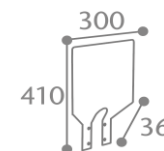

Made In France

Garantie 2 ans

Avantages :

- Permet d'identifier l'espace de tri

Dimensions sans emballage

Poids : 1,55 kg
Dim. (L*I*H) : 35,00 x 300,00 x 410,00 mm

Dimensions avec emballage

Poids : 1,7 kg
Dim. (L*I*H) : 485,00 x 370,00 x 50,00 mm
Volume : 0,009 m3

Palettisation

Quantité : 120
Hauteur en (cm) : 115,00
Nb produits/couche : 6
Nb couches/palette : 20
Format palette (cm) : 120 x 80
Poids (en kg) : 219,00

FIXATION SUR POTEAU

Rectangle - 4 points
Côtés X : 80mm Côté Y : 60mm
Diamètre passage de vis : 9mm