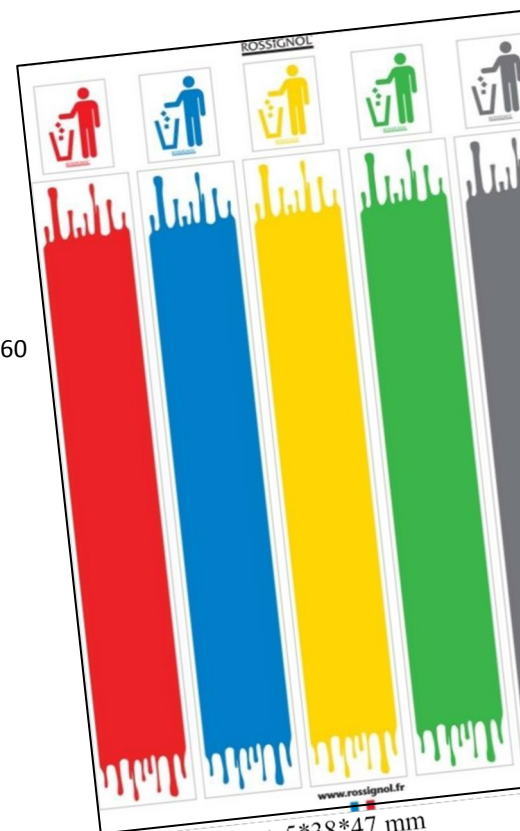

Espace d'utilisation : Espace Urbain

Le lot de 3 planches autocollantes est idéal pour l'espace urbain.

Couleur : Tri sélectif

Composants :

- ❖ Adhésif vinyle transparent
- ❖ Résiste aux conditions d'utilisation en extérieur et intérieur
- ❖ Se colle sur tous types de supports
- ❖ Solution pour le tri sélectif :

Dimensions :

- Sans Emballage:
- Poids: 0.13kg
 - Volume: 0,001m³
 - Dim. (L*I*H) : cf. sous les photos

- Avec Emballage:
- Poids: 0.13kg
 - Volume: 0,001m³
 - Dim (L*I*H) : 540*360

Nomenclature douanière : 48 21 10 10

Gencod : 3019920503123

Avantages :

- ❖ Permet d'associer le type de déchets à la couleur souhaitée

Palettisation:

Quantité	1000
Hauteur (en m)	0.500
Nombre produit/couche	1000
Nombre de couches/palette	
Format palette (en mm)	800/600
Poids (en kg)	141

5*50*335 mm + 5*38*47 mm

4 *160*160 mm

4* Diam 110 mm