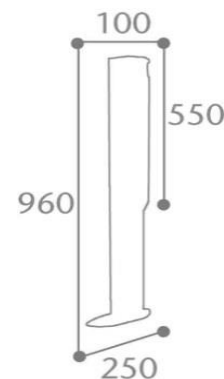

**Options & Accessoires :**

56056 Plaque Signalétique Pour Poteau Megots Collec

**Dimensions sans emballage**

Poids : 5,35 kg  
Dim. (L\*I\*H) : 155,00 x 252,00 x 958,00 mm

**Dimensions avec emballage**

Poids : 6,18 kg  
Dim. (L\*I\*H) : 295,00 x 180,00 x 1 035,00 mm  
Volume : 0,055 m3

**Palettisation**

Quantité : 15  
Hauteur en (cm) : 121,50  
Nb produits/couche : 4  
Nb couches/palette : 4  
Format palette (cm) : 120 x 80  
Poids (en kg) : 102,70

**FIXATION AU SOL**

Triangle - 3 points  
Côtes X : 200mm Côte Y2 : 32mm  
Diamètre passage de vis : 12mm