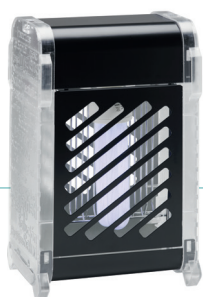

COMPACT 20 W

MADE
IN FRANCE 

REF 8 55 1327
Désinsectiseur
compact II noir 20 W
UL¹ : 6

REF 8 55 1328
Désinsectiseur
compact II rouge
20 W
UL¹ : 6

REF 8 55 1326
Désinsectiseur
compact II blanc 20 W
UL¹ : 6

+ REF 2 20 1887
Tube ampoule à vis
culot E14 UL¹ : 1

**20 W = 50 m² SURFACE
PROTÉGÉE
INDICATIVE**

LES + PRODUITS

- Modèle pour petite surface
- Design décoratif
- À poser, à suspendre ou à fixer au mur

CARACTÉRISTIQUES

- Alimentation : 230 V/50 Hz
- Tension et intensité de la grille : 3000 V/5 mA
- Acier laqué noir blanc ou rouge
- Cordon d'alimentation avec prise (1 m)
- Classe I IP20
- 1 ampoule de 20 W
- Garantie 2 ans
- Dim. : L.160 x H.270 x P.130 mm