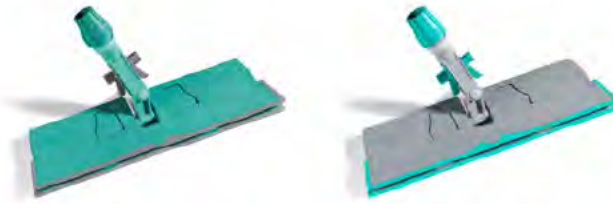

FICHE PRODUIT

SUPPORT TRILOGY

Réf. 2200007700V

Réf. 2200007700E

Caractéristiques

Poids net unitaire : 638g

Dimensions : 40 x 10.5cm

Conditionnement : 5

Description

Support TRILOGY, système de lavage à plat double face
Support en polypropylène avec pourtour en caoutchouc
3 en 1 : dépoussiérage, lavage et séchage

Ecologique et ergonomique il réduit considérablement les coûts, il offre également un gain de temps

Universel pour le nettoyage des surfaces horizontales, verticales, sous les meubles, les coins et les escaliers

Attache centrale – pression distribuée – système de blocage breveté

Accrochage efficace: maintien parfait

Système au pied rapide et ergonomique

Caoutchouc pare-chocs non marquant

Système d'ouverture au pied

Système d'accroche efficace

Réversible

Fonctionnel

Hygiénique