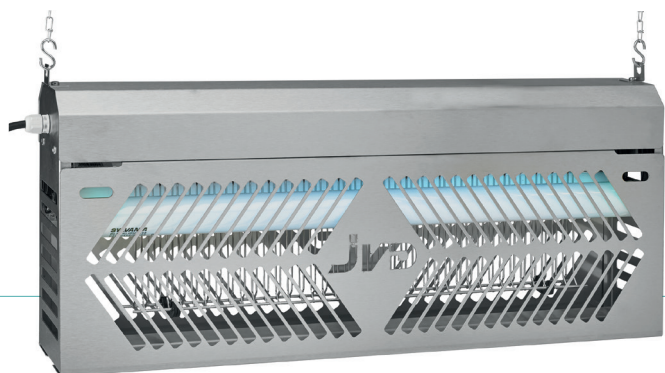

## INDUSTRIE

MADE IN FRANCE

**SURFACE PROTÉGÉE INDICATIVE**

**40 W = 120 m<sup>2</sup>  
80 W = 200 m<sup>2</sup>**

### LES + PRODUITS

- Conçu pour être très robuste
- Puissances : 2 x 20 W ou 2 x 40 W
- À suspendre ou à fixer au mur
- Très grande surface de désinsectisation
- Existe en version à glue (seulement en 80 W)
- Mise hors tension automatique à l'ouverture de la grille

### CARACTÉRISTIQUES

- Alimentation : 230 V / 50 Hz
- Tension et intensité de la grille : 3700 V / 9 mA
- Puissance nominale : 60/100 W maxi
- Inox 304 L
- Classe I
- IP20
- 2 tubes par appareil
- Garantie 2 ans
- Dim. : L.617 x H.280 x P.110 mm